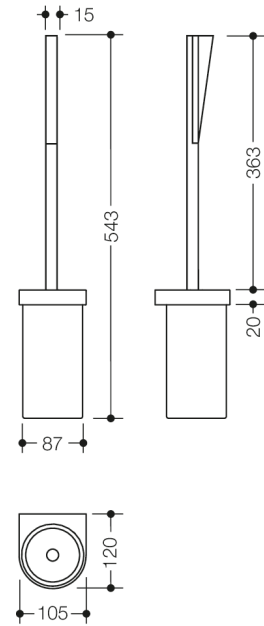

Photo similaire

Mesures en mm

#### Ensemble brosse WC Système 800 K

- se composant d'une brosse de WC, d'un insert et d'un support mural de forme circulaire
- le manche allongé et la poignée ergonomique facilitent l'utilisation
- remplacement de la tête de la brosse par fixation à baïonnette
- pour montage mural, fixation cachée
- 105 mm de large, 543 mm de haut et 120 mm de profondeur
- support manche de brosse en polyamide de haute qualité dans la couleur HEWI 99 (blanc pur)
- conteneur de brosse cylindrique et poignée en polyamide de haute qualité, disponible en couleur HEWI
- matériel de fixation anti-corrosion HEWI inclus